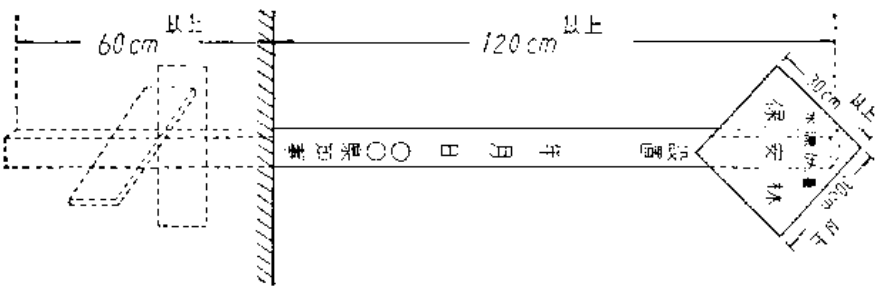

別記様式（第七十三条関係）（昭和三十七年農三・通規、平五農水令五・一部改正）

一 第一種標識（木標柱）

- 備考
- 一 右側面には、制限又は注意事項の概要を記載すること。
  - 二 左側面には、設置時期を記載すること。
  - 三 裏面には、標識の設置者の名称を記載すること。

二 第二種標識（標札）

三 第三種標識（制札）