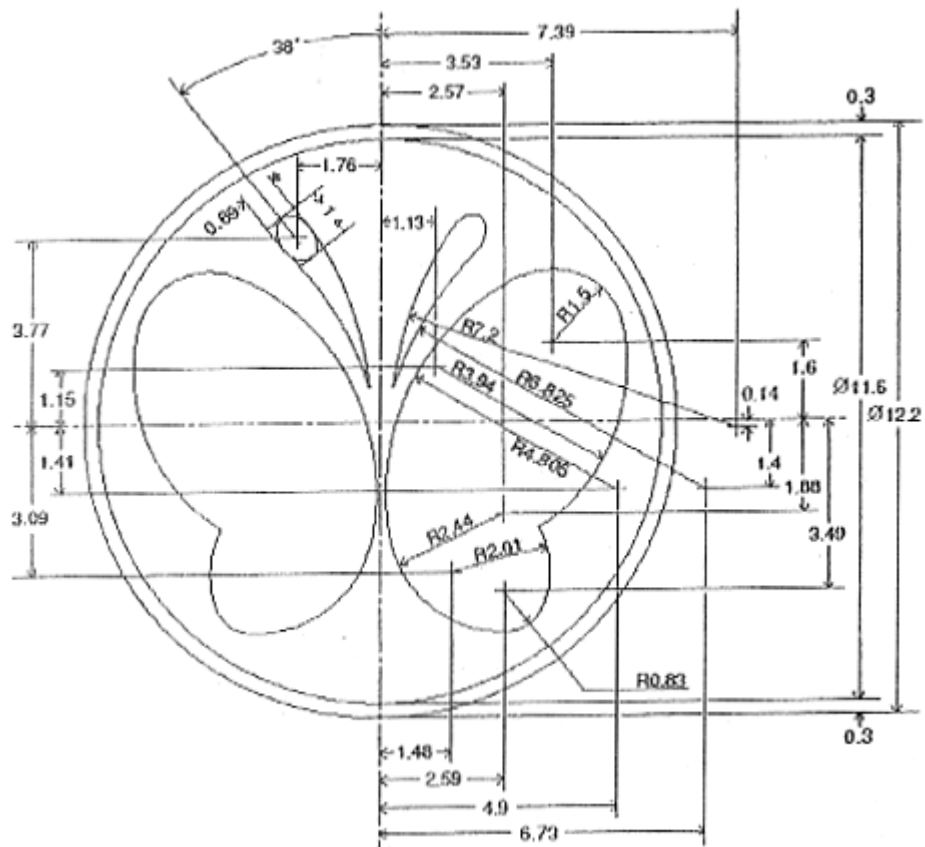

別記様式第五の二の三(第九条の七関係)

- 備考 1 縁の色彩は白色、マークの色彩は黄色、地の部分の色彩は緑色とする。
 2 地の部分には反射材料を用いるものとする。
 3 図示の長さの単位は、センチメートルとする。