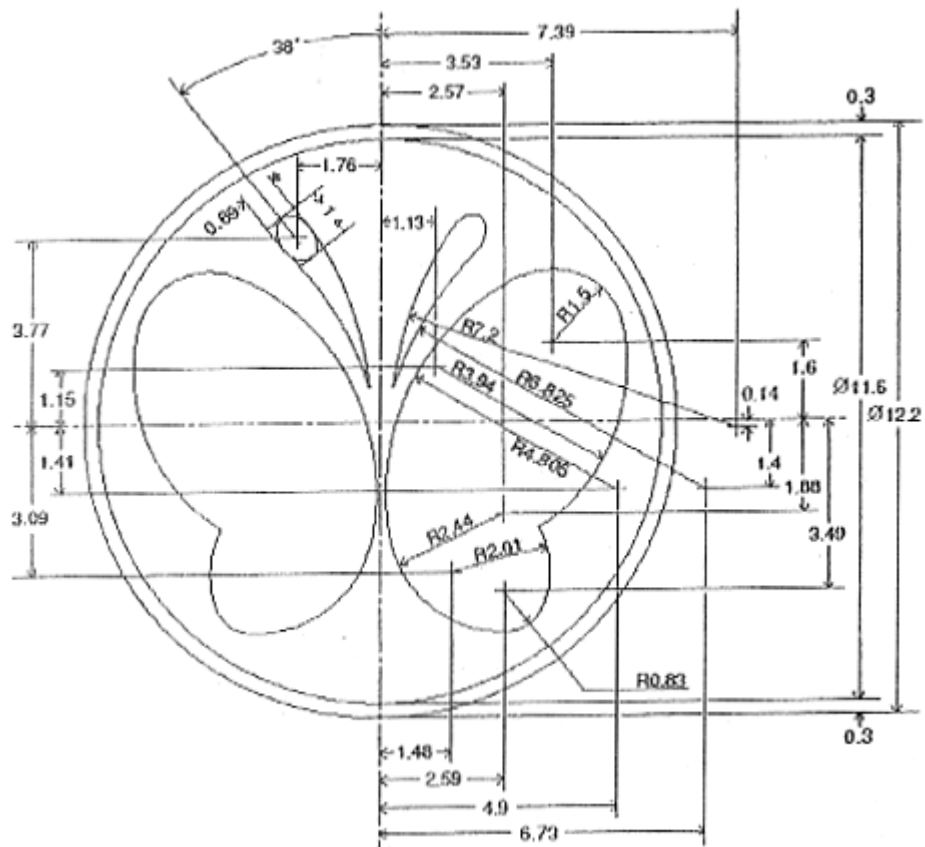

別記様式第五の二の三(第九条の七関係)

- 備考 1 縁の色彩は白色、マークの色彩は黄色、地の部分の色彩は緑色とする。  
 2 地の部分には反射材料を用いるものとする。  
 3 図示の長さの単位は、センチメートルとする。