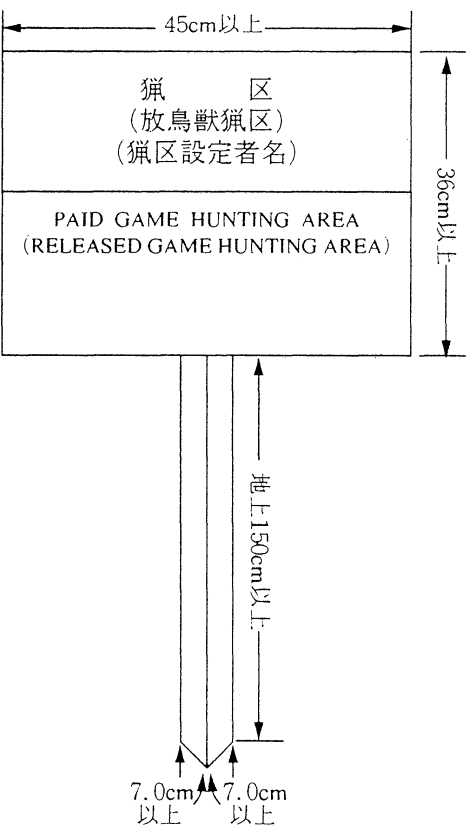

様式第二十(第七十四条関係)
標柱

制札

備考

- 一 制札への英語表記は必要に応じて行うものとし、表記を行う場合の英文は、次のとおりとする。
 - 1 猟区 Paid Game Hunting Area
 - 2 放鳥獣猟区 Released Game Hunting Area
- 二 支柱の太さの寸法は、木材を使用する場合は示しているが、鉄材等を用いる場合にあつては、同程度以上の強度があれば寸法についてはこの限りでない。