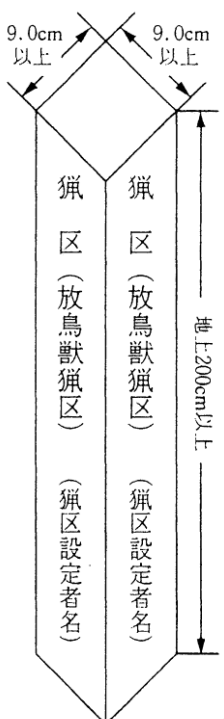

様式第二十(第七十四条関係)
標柱

制札

備考

- 一 制札への英語表記は必要に応じて行うものとし、表記を行う場合の英文は、次のとおりとする。
 - 1 猟区 Paid Game Hunting Area
 - 2 放鳥獣猟区 Released Game Hunting Area
- 二 支柱の太さの寸法は、木材を使用する場合は示しているが、鉄材等を用いる場合にあつては、同程度以上の強度があれば寸法についてはこの限りでない。