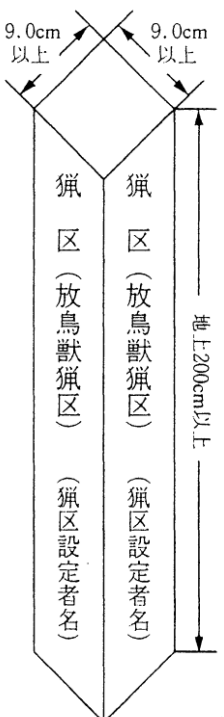

様式第二十(第七十四条関係)  
標柱

制札

備考

- 一 制札への英語表記は必要に応じて行うものとし、表記を行う場合の英文は、次のとおりとする。
  - 1 猟区 Paid Game Hunting Area
  - 2 放鳥獣猟区 Released Game Hunting Area
- 二 支柱の太さの寸法は、木材を使用する場合は示しているが、鉄材等を用いる場合にあつては、同程度以上の強度があれば寸法についてはこの限りでない。