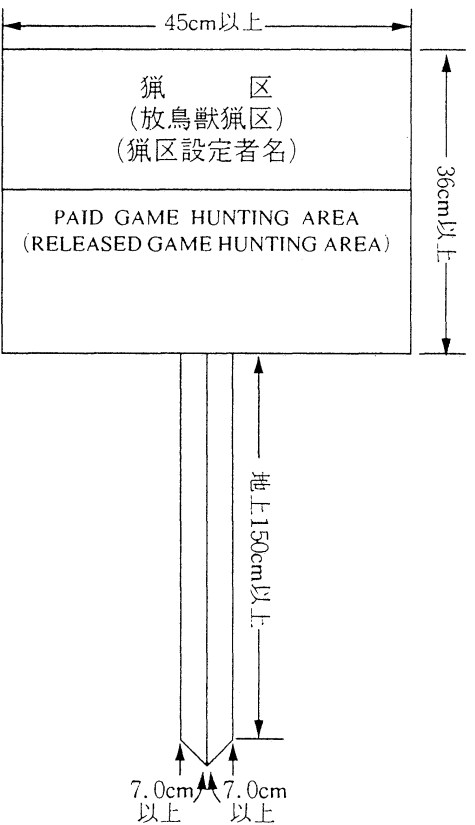

様式第二十(第七十四条関係)  
標柱

制札

備考

- 一 制札への英語表記は必要に応じて行うものとし、表記を行う場合の英文は、次のとおりとする。
  - 1 猟区 Paid Game Hunting Area
  - 2 放鳥獣猟区 Released Game Hunting Area
- 二 支柱の太さの寸法は、木材を使用する場合は示しているが、鉄材等を用いる場合にあつては、同程度以上の強度があれば寸法についてはこの限りでない。